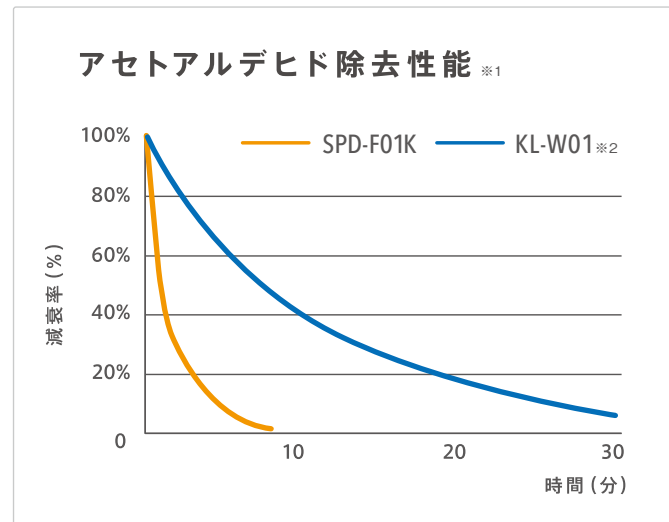

Air Create

Kaltech — Technology

カルテック独自の
「光触媒技術」で空気中の悪臭成分や有害物質、
ウイルスなどを分解し、
キレイな空気へと浄化します。

・サイドフロー構造 (独自の光触媒技術)

光触媒フィルターに対して空気の流れを水平にすることで悪臭成分や有害物質、ウイルスなどを繰り返し酸化分解し、生まれたてのようなキレイな空気へと浄化します。[特許出願中]

・驚くほど脱臭できる、除菌できる光触媒フィルター

- 浮遊菌
- カビ菌
- ウイルス
- ペット臭
- 生乾き臭
- 汗臭
- トイレ臭
- 加齢臭
- 料理臭

※試験空間であり、実使用空間での試験ではありません。
※1 評価空間 1 m³ (自社)測定:ガステック製検知管 92L 初期濃度 6.25ppm
※2 カルテック社製約 8 畳用機種

SPD-F01K 大空間タイプ 国内専用

光触媒テクノロジー搭載
大空間 床置き 除菌・脱臭機

仕様				
型名	SPD-F01K	希望小売価格	オープン価格	
消臭・脱臭方式	光触媒フィルター + 花粉フィルター			
電源 (定格入力)	AC100V 50-60Hz 共用			
適応空間 (目安) ※1	約6畳 93m ³ (30分)			
風量モード	ターボ	強	弱	静音
消費電力	135W	90W	65W	60W
運転音	62dB	56dB	47dB	36dB
外形寸法	W:736mm × H:544mm × D:203mm			
質量	約16kg			
電源コード長さ	1.8m			