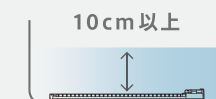

お手入れ

数ヶ月に一度、浸け置き洗いするだけで、
分解性能が再生します！

フィルター
洗浄方法

※約10時間浸け置き