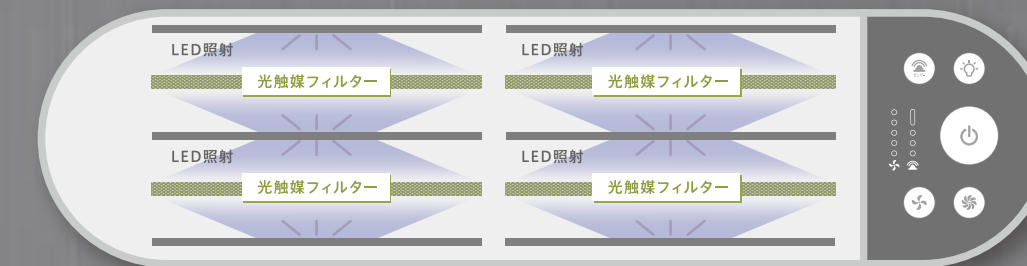

POINT
2

4枚の光触媒フィルターとLEDの
"両面照射" だから分解力が桁違い！

[光触媒フィルター]

[LED照射イメージ]

※電源を入れるとパールに発光します

[上部から構造]

お手入れ

数ヶ月に一度、浸け置き洗いするだけで、
分解性能が再生します！